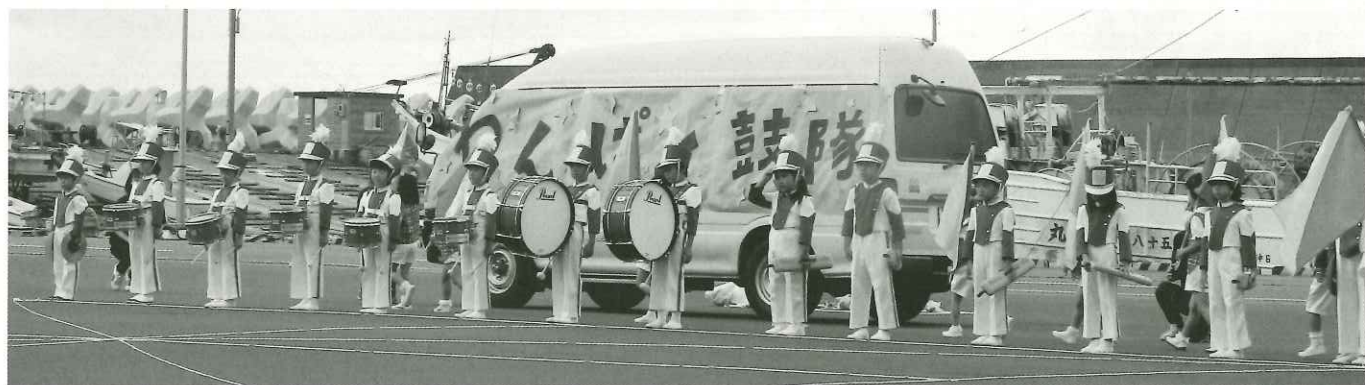

えちぜん

越前町共同募金委員会

令和3年度版
令和4年3月

共同募金だより